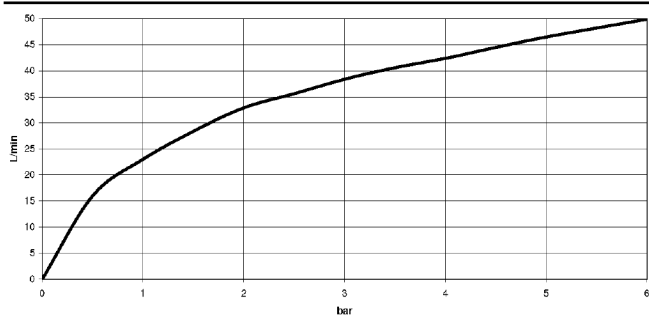

22 900 361

- Rosette Ø 60 mm
- Porzellanplättchen HOT

	Platin gebürstet	22 900 361-06
	Chrom	22 900 361-00
	Platin	22 900 361-08
	Messing (23kt Gold)	22 900 361-09
	Messing gebürstet (23kt Gold)	22 900 361-28
	Dark Platinum gebürstet	22 900 361-99

22 900 361

mm [inches]

Durchflussdiagramm

22 900 361

Ersatzteile für die
anderen
Oberflächenvarianten
finden Sie hier:
Chrom

Ersatzteilstückliste

Nr.	Artikelnummer	Benennung	Verbaumenge	Lieferzeit
1	04 27 01 003 00-06	Rosette	1	10
2	90 23 30 040 00-06	Verschraubung	1	10
3	90 90 03 023 01 90	Oberteil	1	2
4	09 21 02 055-06	Haube	1	10
5	04 20 36 002 07-06	Griff (hot)	1	10
6	09 20 36 004-06	Griff	4	10
7	09 20 36 002-06	Griff	1	10
8	09 20 83 006 90	Griff	1	2
9	09 26 01 011 90	Zubehoer	1	2
10	09 20 36 005-06	Griff	1	10
11	04 30 30 029 00 90	Befestigungssatz	1	2