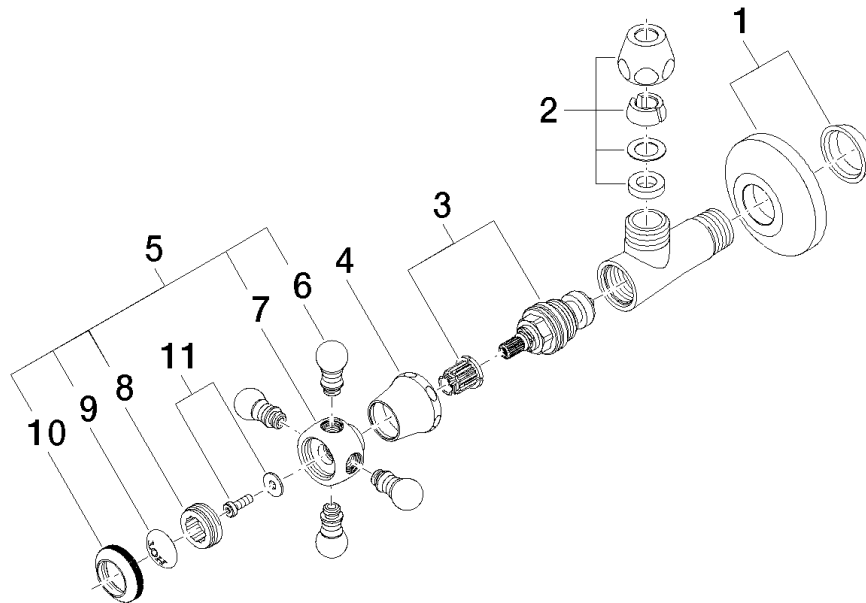

22 900 361

- Rosette Ø 60 mm
- Porzellanplättchen HOT

	Platin gebürstet	22 900 361-06
	Chrom	22 900 361-00
	Platin	22 900 361-08
	Messing (23kt Gold)	22 900 361-09
	Messing gebürstet (23kt Gold)	22 900 361-28
	Dark Platinum gebürstet	22 900 361-99

22 900 361

mm [inches]

Durchflussdiagramm

22 900 361

Ersatzteile für die
anderen
Oberflächenvarianten
finden Sie hier:
Chrom

Ersatzteilstückliste

Nr.	Artikelnummer	Benennung	Verbaumenge	Lieferzeit
1	04 27 01 003 00-06	Rosette	1	10
2	90 23 30 040 00-06	Verschraubung	1	10
3	90 90 03 023 01 90	Oberteil	1	2
4	09 21 02 055-06	Haube	1	10
5	04 20 36 002 07-06	Griff (hot)	1	10
6	09 20 36 004-06	Griff	4	10
7	09 20 36 002-06	Griff	1	10
8	09 20 83 006 90	Griff	1	2
9	09 26 01 011 90	Zubehoer	1	2
10	09 20 36 005-06	Griff	1	10
11	04 30 30 029 00 90	Befestigungssatz	1	2