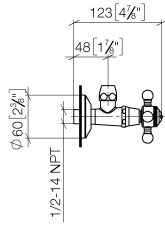

22 900 361

- Rosette Ø 60 mm
- Porzellanplättchen HOT

	Platin gebürstet	22 900 361-06
	Chrom	22 900 361-00
	Platin	22 900 361-08
	Messing (23kt Gold)	22 900 361-09
	Messing gebürstet (23kt Gold)	22 900 361-28
	Dark Platinum gebürstet	22 900 361-99

22 900 361

mm [inches]

Durchflussdiagramm

22 900 361

Ersatzteile für die
anderen
Oberflächenvarianten
finden Sie hier:
Chrom

Ersatzteilstückliste

Nr.	Artikelnummer	Benennung	Verbaumenge	Lieferzeit
1	04 27 01 003 00-06	Rosette	1	10
2	90 23 30 040 00-06	Verschraubung	1	10
3	90 90 03 023 01 90	Oberteil	1	2
4	09 21 02 055-06	Haube	1	10
5	04 20 36 002 07-06	Griff (hot)	1	10
6	09 20 36 004-06	Griff	4	10
7	09 20 36 002-06	Griff	1	10
8	09 20 83 006 90	Griff	1	2
9	09 26 01 011 90	Zubehoer	1	2
10	09 20 36 005-06	Griff	1	10
11	04 30 30 029 00 90	Befestigungssatz	1	2